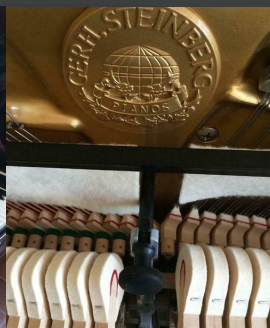

## SCHITTERENDE ANTIEKE ENGELSE PIANO

Merk: Cyrus Gamble / Bouwjaar: 1910

Afmetingen: Hoogte 132cm x Breedte 62 cm x Lengte 148 cm

Bijzonder mooie notenhouten kast met paarlemoeren inleg en fraai houtsnijwerk. Zangbodem en stemblok zijn goed en de piano speelt prima.

## EXCELLENTE STEINBERG PIANO

Kwaliteitspiano Gerh. Steinberg / Type 120 console / Bouwjaar 2009

Afmetingen: H 120cm x L 146 cm x B 57 cm / Studiepedaal (3e pedaal)

Fraaie zwarte hoogglans kast met consoles, klassiek maar toch strak model.

Prachtige warme klank en prettige directe aanslag.

De piano is zowel technisch als optisch in nieuwstaat!

**Prijs: € 1850,-** inclusief:

1 jaar garantie + bezorging (gelijkvloers binnen regio) + 1e stembeurt