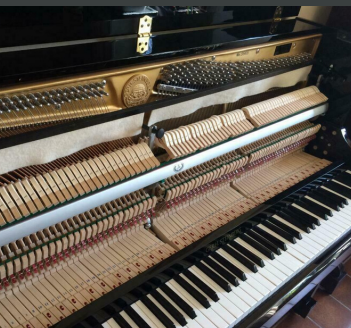

## SCHITTERENDE ANTIEKE ENGELSE PIANO

Merk: Cyrus Gamble / Bouwjaar: 1910

Afmetingen: Hoogte 132cm x Breedte 62 cm x Lengte 148 cm

Bijzonder mooie notenhouten kast met paarlemoeren inleg en fraai houtsnijwerk. Zangbodem en stemblok zijn goed en de piano speelt prima.

## EXCELLENTE STEINBERG PIANO

Kwaliteitspiano Gerh. Steinberg / Type 120 console / Bouwjaar 2009

Afmetingen: H 120cm x L 146 cm x B 57 cm / Studiepedaal (3e pedaal)

Fraaie zwarte hoogglans kast met consoles, klassiek maar toch strak model.

Prachtige warme klank en prettige directe aanslag.

De piano is zowel technisch als optisch in nieuwstaat!

**Prijs: € 1850,-** inclusief:

1 jaar garantie + bezorging (gelijkvloers binnen regio) + 1e stembeurt